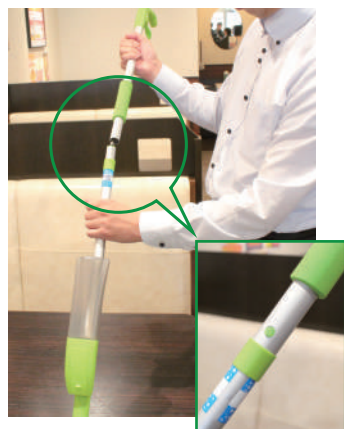

- バブルウォーターPROグリーン4L…1本
- 専用モップハンドル …………… 1本
- 専用モップベース……………1枚
- 専用使い捨てモップ…………… 30枚
- 専用マイクロクロス……………1枚
- 専用スプレーボトル450ml……………1本

ハンドルのレバーを握り、
バブルウォーターPROグリーンを
噴霧しながら
モップで清掃します。

セット方法

1 ハンドルとホルダーをセット

ハンドルとホルダーをセットします。

ハンドルをセットします。

2 ホルダーにモップベースをセット

ホルダーにモップベースをセットします。
マジックテープで簡単に取り付け可能です。

モップベースに使い捨てモップをセットします。
「ホルダーとりつけ面」をベースに取り付けます。

3 ボトルへバブルウォーターPROを入れる

ハンドルからボトルを取り外します。

ボトルへバブルウォーターPROグリーンを
注入し、ハンドルへ取り付けます。

こんなに汚れが落ちます。